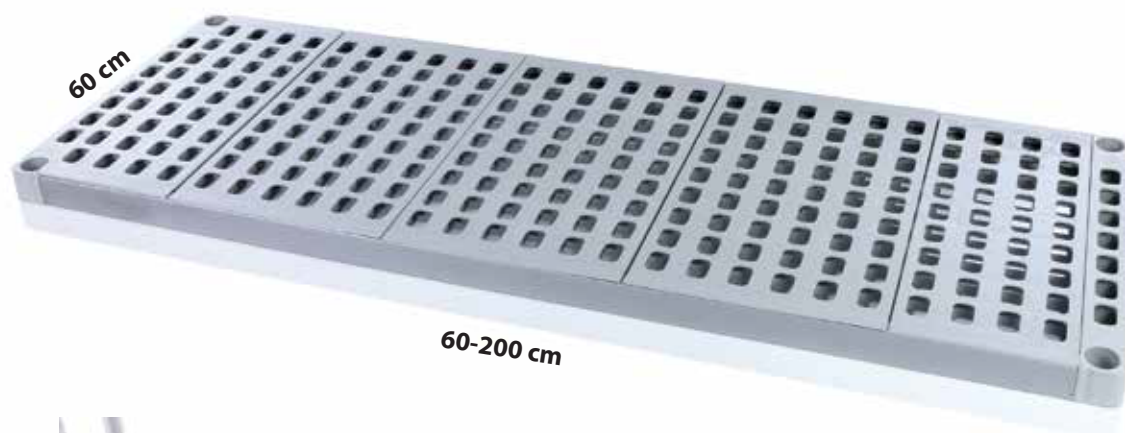

Erweiterbare Rahmen.

Kühl- und gefrierraumfest.

Geeignet zur direkten Fleischlagerung.

Kapazität: max. 150 kg / Fachboden

Material: Edelstahl

Herkunft: Italien

Aluplast állványok

Aluplast Stands | Aluplast Regale