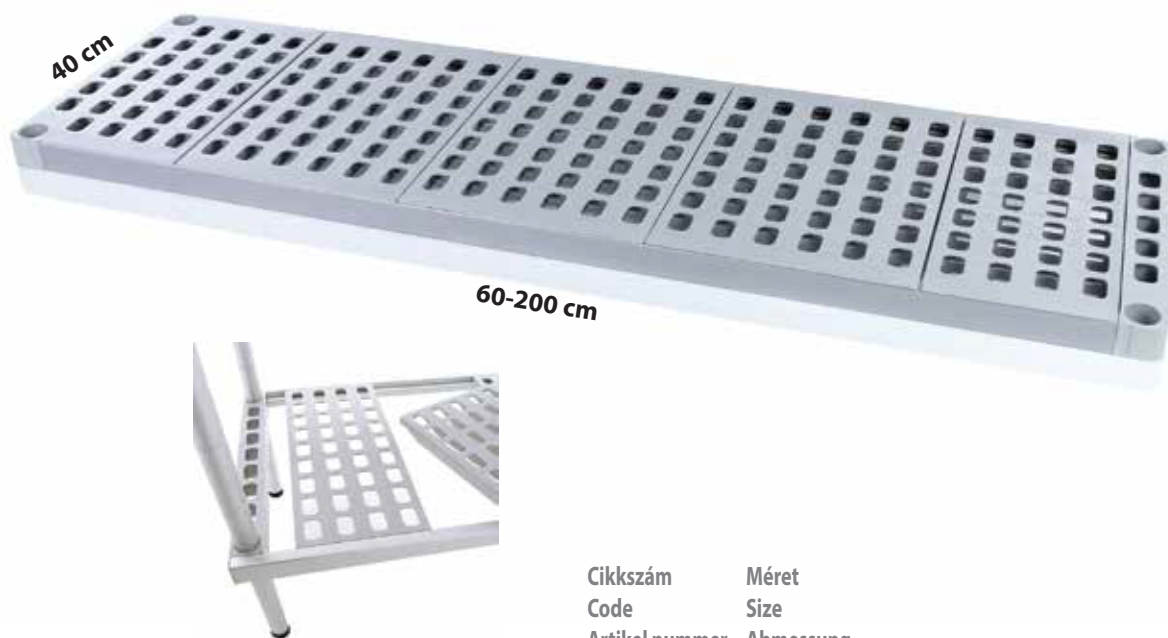

Terhelés: 150 kg/szint

Származási hely: Olaszország

30 cm deep Aluplast shelf tabs

Anodized aluminum frame.

Polyethylene perforated shelf inserts.

Dishwasher safe inserts.

Expandable shelves.

Can be used in refrigerator and freezer rooms.

Erweiterbare Rahmen.

Kühl- und gefrierraumfest.

Geeignet zur direkten Fleischlagerung.

Kapazität: max. 150 kg / Fachboden

Material: Edelstahl

Herkunft: Italien

Aluplast állványok

Aluplast Stands | Aluplast Regale

Árszámítási segédlet:

négyszintes állvány = 4 láb + 4 polc

Price calculation guidance:

four-level stand = 4 legs + 4 shelves

Preisberechnungshilfe:

Regal mit 4 Ebenen = 4 Stützbeine + 4 Rahmen

Cikkszám	Méret
Code	Size
Artikel nummer	Abmessung