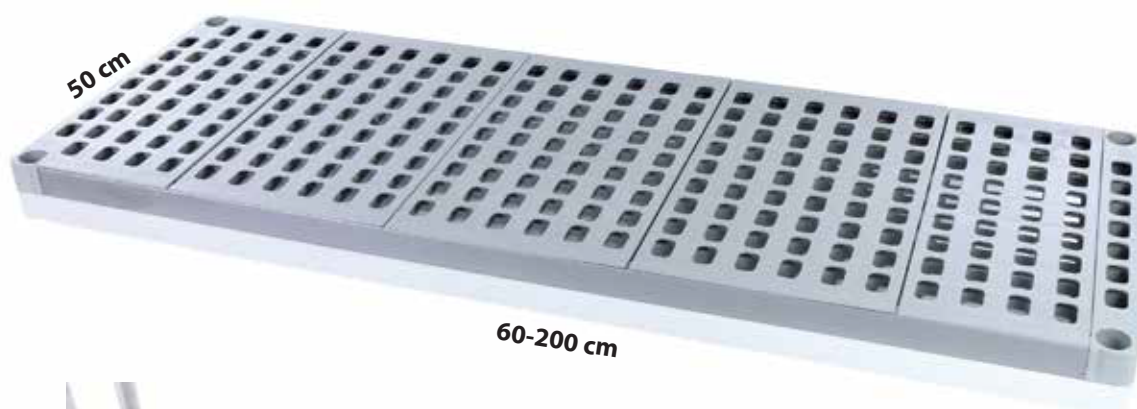

Aluplast állványok

Aluplast Stands | Aluplast Regale

Cikkszám Code Artikel nummer	Méret Size Abmessung

BRE065	600x500 mm
BRE075	700x500 mm
BRE085	800x500 mm
BRE095	900x500 mm
BRE105	1000x500 mm
BRE115	1100x500 mm
BRE125	1200x500 mm
BRE135	1300x500 mm
BRE145	1400x500 mm
BRE155	1500x500 mm
BRE165	1600x500 mm
BRE175	1700x500 mm
BRE185	1800x500 mm
BRE195	1900x500 mm
BRE205	2000x500 mm
BREGSA16	láb-1600 mm
BREGSA18	láb-1800 mm
BREGSA20	láb-2000 mm

Árszámítási segédlet:

négyszintes állvány = 4 láb + 4 polc

Price calculation guidance:

four-level stand = 4 legs + 4 shelves

Preisberechnungshilfe:

Regal mit 4 Ebenen = 4 Stützbeine + 4 Rahmen

50 cm mélységű Aluplast polclapok

Eloxált alumínium keret.

Perforált polietilén polclap betétek, amelyek mosogatógépben is moshatóak.

Patentokkal toldható polcok.

Hűtő- és fagyasztó kamrában is használható.

Tőkehús tárolására alkalmas.

Terhelés: 150 kg/szint

Származási hely: Olaszország

50 cm deep Aluplast shelf tab

Anodized aluminum frame.

Polyethylene perforated shelf inserts.

Dishwasher safe inserts.

Expandable shelves.

Can be used in refrigerator and freezer rooms.

Carcass meat store.

Capacity: max. 150 kg/shelves

Country of origin: Italy

50 cm tiefe Aluplast-Regale

Rahmen aus eloxiertem Aluminium.

Polyethylen perforierte Regal- einlegesohle.

Spülmaschinenfeste Einlegesohle.

Erweiterbare Rahmen.

Kühl- und gefrierraumfest.

Geeignet zur direkten Fleischlagerung.

Kapazität: max. 150 kg / Fachboden

Material: Edelstahl

Herkunft: Italien