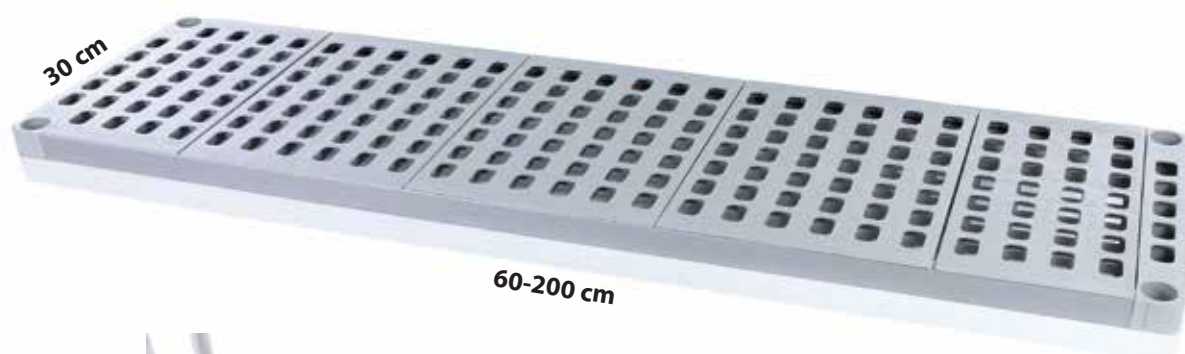

Aluplast állványok

Aluplast Stands | Aluplast Regale

Cikkszám Code Artikel nummer	Méret Size Abmessung

BRE063	600x300 mm
BRE073	700x300 mm
BRE083	800x300 mm
BRE093	900x300 mm
BRE103	1000x300 mm
BRE113	1100x300 mm
BRE123	1200x300 mm
BRE133	1300x300 mm
BRE143	1400x300 mm
BRE153	1500x300 mm
BRE163	1600x300 mm
BRE173	1700x300 mm
BRE183	1800x300 mm
BRE193	1900x300 mm
BRE203	2000x300 mm
BREGSA16	láb-1600 mm
BREGSA18	láb-1800 mm
BREGSA20	láb-2000 mm

Árszámítási segédlet:

négyszintes állvány = 4 láb + 4 polc

Price calculation guidance:

four-level stand = 4 legs + 4 shelves

Preisberechnungshilfe:

Regal mit 4 Ebenen = 4 Stützbeine + 4 Rahmen

Csak megrendelésre!
Módosításra és lemondásra nincs lehetőség.

30 cm mélységű Aluplast polcok

Eloxált alumínium keret.

Perforált polietilén polcok, amelyek mosogatógépben is moshatóak.

Patentokkal toldható polcok.

Hűtő- és fagyasztó kamrában is használható.

Tőkehús tárolására alkalmas.

Terhelés: 150 kg/szint

Származási hely: Olaszország

30 cm deep Aluplast shelf tabs

Anodized aluminum frame.

Polyethylene perforated shelf inserts.

Dishwasher safe inserts.

Expandable shelves.

Can be used in refrigerator and freezer rooms.

Carcass meat store.

Capacity: max. 150 kg/shelves

Country of origin: Italy

30 cm tiefe Aluplast-Regale

Rahmen aus eloxiertem Aluminium.

Polyethylen perforierte Regal- einlegesohle.

Spülmaschinenfeste Einlegesohle.

Erweiterbare Rahmen.

Kühl- und gefrierraumfest.

Geeignet zur direkten Fleischlagerung.

Kapazität: max. 150 kg / Fachboden

Material: Edelstahl

Herkunft: Italien